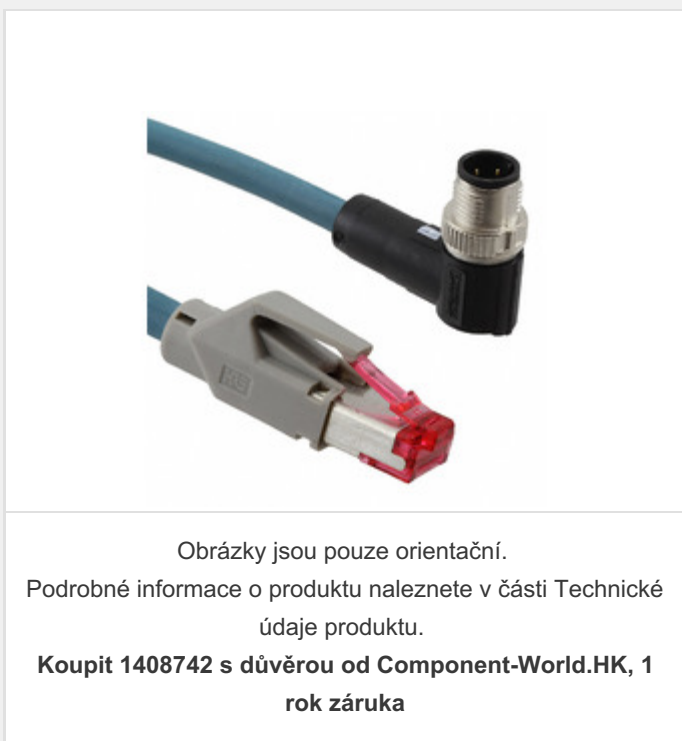

# 1408742

**Part Number:** 1408742

**Výrobce:** Phoenix Contact

**Popis:** NETWORK CABLE 4POS M12-RJ45

**Datový list:**  [1408742 Datasheet](#)

**RoHS Status:** Bez olova / V souladu RoHS

**Ship From:** Hong Kong

**Shipment Way:** DHL/Fedex/TNT/UPS/EMS

Obrázky jsou pouze orientační.  
Podrobné informace o produktu naleznete v části Technické údaje produktu.

Koupit 1408742 s důvěrou od Component-World.HK, 1 rok záruka

[Request For Quotation](#)

PARAMETR PRODUKTU			
<b>Part Number</b>	1408742	<b>Výrobce</b>	<a href="#">Phoenix Contact</a>
<b>Popis</b>	NETWORK CABLE 4POS M12-RJ45	<b>Stav volného vedení / RoHS</b>	Bez olova / V souladu RoHS
<b>Dostupné množství</b>	3352 pcs	<b>Datový list</b>	<a href="#">1408742 Datasheet</a>
<b>Kategorie</b>	<a href="#">Sestavy kabelů</a>	<b>Používání</b>	Cat5, Industrial Environments
<b>stínění</b>	Double Shielded	<b>Série</b>	-
<b>Ostatní jména</b>	1408742-ND 277-12940 NBC-MRD/0,5-93E/R4ACSCOUS	<b>Úroveň citlivosti na vlhkost (MSL)</b>	1 (Unlimited)
<b>Výrobní standardní doba výroby</b>	1 Weeks	<b>Délka</b>	1.64' (500.0mm)
<b>Stav volného vedení / RoHS</b>	Lead free / RoHS Compliant	<b>Detailní popis</b>	Cable Assembly Circular 04 pos Male, Right Angle to RJ45, 8p4c 1.64' (500.0mm)
<b>Typ konektoru</b>	Circular 04 pos Male, Right Angle to RJ45, 8p4c	<b>Barva</b>	Blue
<b>Typ kabelu</b>	Round		